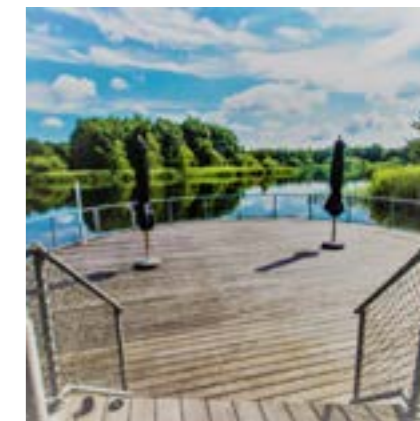

Begeleiding tijdens ceremonie of condoleance € 29.00 per uur.

Hajé Nieuwegein

Hajé Nieuwegein is de toegangspoort tot de Nieuwe Hollandse Waterline en het Eiland van Schalkwijk, het is de 'etalage' voor het achterland. Hajé Nieuwegein beschikt over een zaal op de eerste verdieping met eigen toegang tot een zonnig terras en een weids uitzicht over de weilanden. Daarnaast beschikt Nieuwegein over een ruime "loods" met toegang tot het terras, deze ruimte is geschikt voor grote gezelschappen.

Hajé de Lepelaar & Hajé de Aalscholver Lelystad

Aan de A6 vindt u Hajé de Lepelaar en de Aalscholver, beide locaties beschikken over een 'paviljoen' en een serre met uitzicht op de omliggende natuur na nationaal Park de Oostvaardersplassen. De locaties bieden plaats aan zo'n 100 personen.