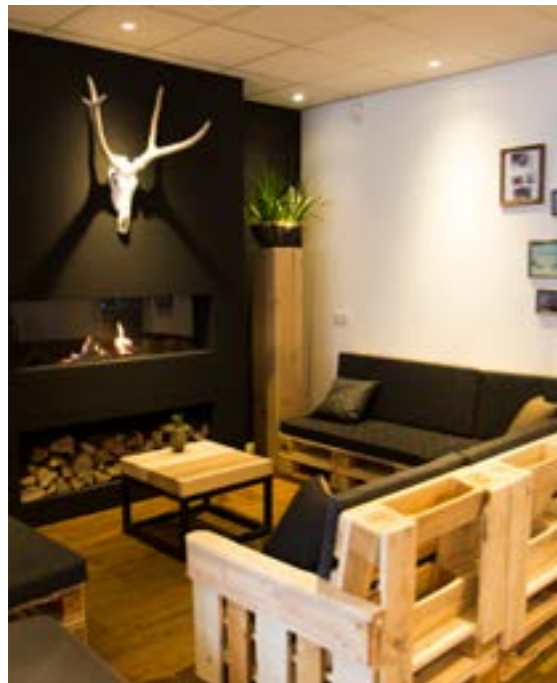

Natuurpark Lelystad

Hajé restaurant Natuurpark is de vierde Hajé vestiging in Lelystad. Het restaurant is gelegen in het hart van Natuurpark Lelystad, wat onder het beheer van Het FlevoLandschap valt. Het is mogelijk (een deel van) het restaurant of de aangrenzende Meerkoetzaal af te huren voor een condoleance.

Waterlely

Hajé restaurant Natuurpark biedt de mogelijkheid om de naastgelegen Waterlely te huren voor een uitvaart of condoleance. Dit bijzondere paviljoen ligt los van het restaurant, het paviljoen is voorzien van veel glas en biedt een prachtig uitzicht over de groene en rustgevende omgeving.

De Waterlely heeft ruimte voor 80 zitplekken en 100 staanplaatsen

Uitvaart ceremonie of condoleance in de Waterlely

Huur Waterlely, 1 uur	€ 195.00
Huur Waterlely , 3 uur	€ 295.00
Verlenging per uur	€ 69.00
Huur Waterlely, 8 uur	€ 549.00

Bovenstaande tarieven zijn inclusief een gesprek op locatie voorafgaand aan de ceremonie of condoleance.

Inbegrepen zijn een standaard zaalopstelling en gebruik van onze technische apparatuur, zoals plasmascermen, een beamer, een microfoon en een geluidsinstallatie. Gebruik maken van onze technische apparatuur kan alleen met begeleiding van een gastheer/gastvrouw van Hajé.

Begeleiding tijdens ceremonie of condoleance € 29.00 per uur.